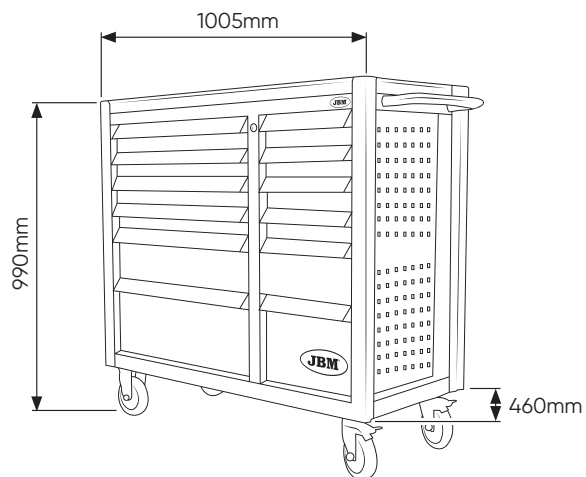

ACOPLAMENTO QUADRADO

ESPECIFICAÇÕES TÉCNICAS

MEDIDAS PRIMEIRA COLUNA

			
Medidas gaveta pequena	75mm	533mm	400mm
Medidas gaveta média	154mm	533mm	400mm
Medidas gaveta grande	233mm	533mm	400mm
Capacidade das gavetas	35Kg		