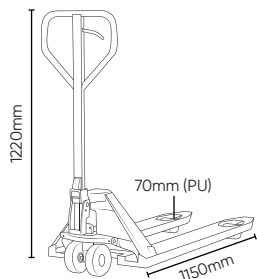

53880

598,00€

PORTA PALETES MANUAL ELEVAÇÃO RÁPIDA