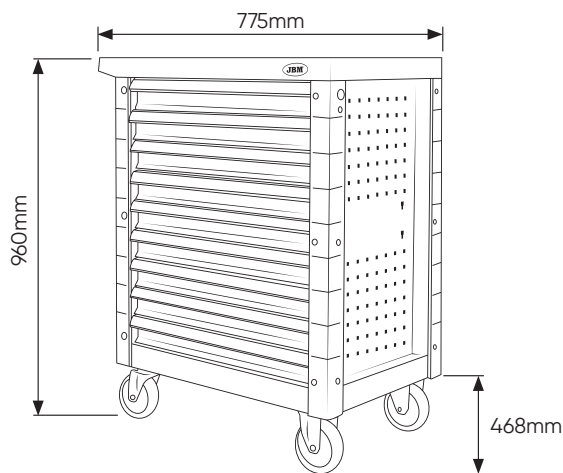

ACOPLAMENTO QUADRADO

ESPECIFICAÇÕES TÉCNICAS

Medidas gaveta (REF.54295)	97mm	775mm	468mm
Medidas gaveta (REF.54296)	85mm	775mm	468mm
Medidas gaveta (REF.54297)	75mm	775mm	468mm

Capacidade das gavetas (REF.54295)	25Kg
Capacidade das gavetas (REF.54296)	25Kg
Capacidade das gavetas (REF.54297)	25Kg