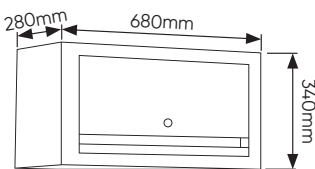

16494 139,00€

10.40 - 1 9