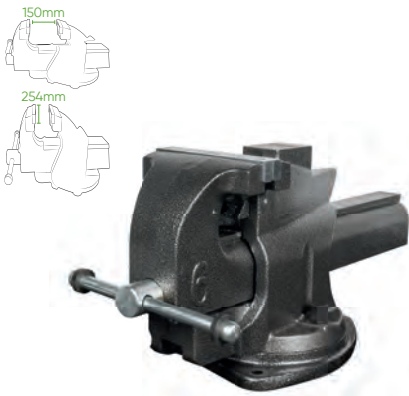

52871 258,00€

**TORNO DE BANCADA
ABERTURA RÁPIDA BASE
ROTATIVA**

52869 55,00€