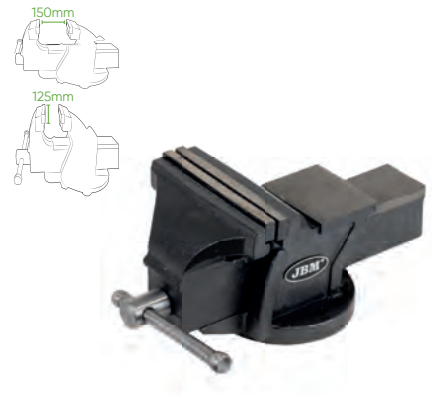

**TORNO DE BANCADA
150MM**

53031 64,00€