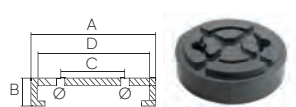

500E/500X/JEEP RENEGADE

A 55mm
B 100mm

54364 14,00€