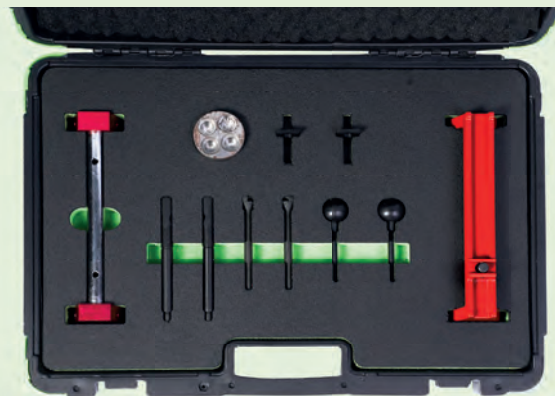

54444

134,00€

2.20 - 2 48

KIT DE BLOCO DE MOTOR A GASOLINA BMW M3 -S54

MARCAS	BMW: M3 CABRIOLET 2000-2006, M3 SPORTS COUPE 1999-2006, M3 CSL SPORTS COUPE 2003-2004, BMW M3 CABRIOLET 2000-2006, M3 SPORTS COUPE 1999-2006, M3 CSL SPORTS COUPE 2003-2004 FOR PLUS: Z3 (M) E36 2000 ONWARDS, Z4 (M) E85/E86 2006 ONWARDS
FERRAMENTAS OEM	112300 117160 117342 119130 119140 119170
CÓDIGOS DE MOTOR	S50B30 S50B32 S54B32