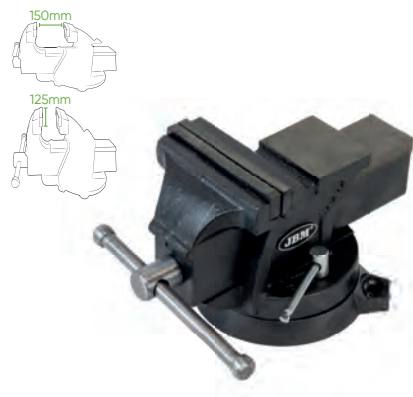

52870 100,00€

**TORNO DE BANCADA
150MM**

53031 64,00€

**TORNO DE BANCADA BASE
ROTATIVA 4"**

53032 126,00€

**TORNO DE BANCADA BASE
ROTATIVA 6"**

52308 440,00€

BIGORNA 50KG