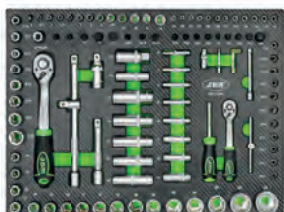

14296

122,00€