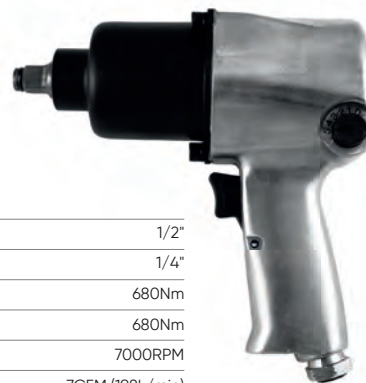

52165 126,00€

CHAVE DE IMPACTO DE 1/2" 680NM

Medida do quadrado	1/2"
Entrada de ar	1/4"
Torque de aperto	680Nm
Torque de desaperto	680Nm
Velocidade nominal	7000RPM
Consumo real de ar	7CFM (198L/min)
Pressão do trabalho	6,2BAR
Intensidade do som	94dB
Sistema de martelo	Doble/Twin
Velocidades	5
Golpes por minuto	900
Peso	2,63Kg
Dimensões (CxLxA)	185,5x70x186,5mm