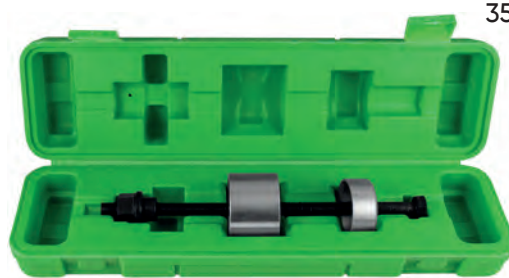

52432

35,00€

EXTRATOR DE CASQUILHOS FRONTAIS PARA VAG

Compatível com	VW POLO 2002
Peso	1,80Kg
Dimensões (CxLxA)	400x100x70mm