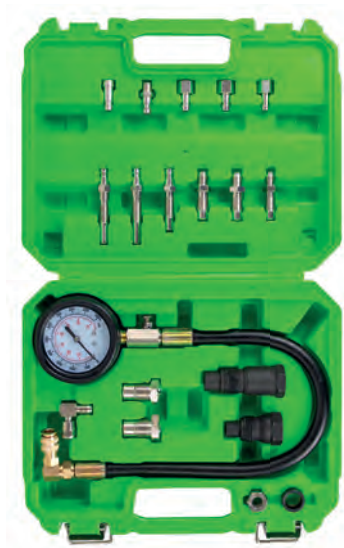

52489

58,00€

MEDIDOR DE COMPRESSÃO DIESEL

Peças	19
Pressão do trabalho	0-69BAR
Peso	2,15Kg
Dimensões (CxLxA)	395x317x81mm

52685

91,00€