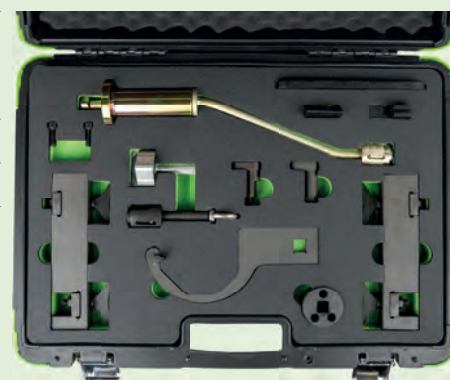

53297

45,00€

1.20 - 10 -

KIT DE BLOQUEIO JAGUAR/LAND ROVER

MARCAS	JAGUAR: S-TYPE, XF, SJ6, XJ, F-PACE (2.7 - 3.0) LAND ROVER: DISCOVERY 3, DISCOVERY 4, DISCOVERY, RANGE ROVER, RANGE ROVER SPORT, RANGE ROVER VELAR (2.7 - 3.0)
FERRAMENTAS OEM	0195H, 03 1116, 303 1117, 303 1126, 303 1132
CÓDIGOS DE MOTOR	AJ-V6D, 276DT, 306DT, 7B, 7G