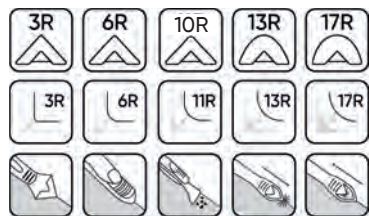

FERRAMENTA DE VEDAÇÃO DE SILICONE

Contém	Almohadillas de silicona/Silicone pads
Peso	0,10Kg
Dimensões (CxLxA)	270x44x95mm

52533

10,00€