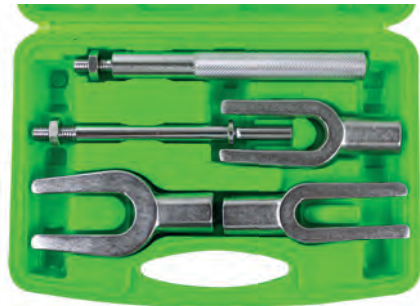

KIT DE EXTRATORES DE RÓTULAS