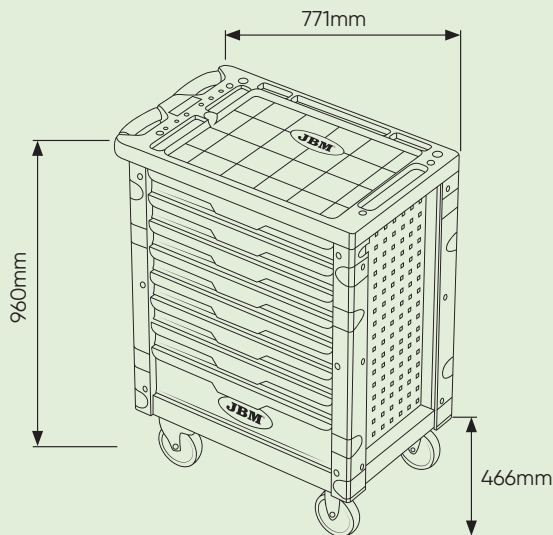

CARROS DE FERRAMENTAS

REF.	GAVETAS	COR	EQUIPADO	PEÇAS	MATERIAL					€
54718	8		Com ferramentas	289	Aço	69.00	-	1	1	2.060,00€
54717	8		Vazio	-	Aço	56.00	-	1	1	549,00€

ACOPLAMENTO QUADRADO

ESPECIFICAÇÕES TÉCNICAS

Medidas gaveta pequena	75mm	575mm	428mm
Medidas gaveta grande	150mm	575mm	428mm

Capacidade da gaveta pequena	35Kg
Capacidade da gaveta grande	35Kg

O CARRO COM DOTAÇÃO CONTÉM:

54720

1.549,00€

CONJUNTO DE 7 TABULEIROS PARA CARRINHO DE FERRAMENTAS

CONTÉM

17138 245,00€	17139 130,00€	17140 167,00€	17141 369,00€
17142 222,00€	17143 313,00€	17144 385,00€