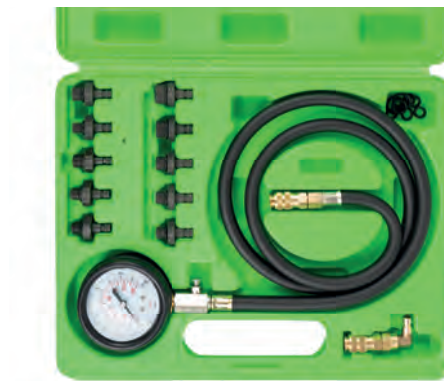

52754

54,00€

MEDIDOR DE PRESSÃO DE ÓLEO

x1	M10x1.0mm	x1	1/8" DIN 2999
x1	M12x1.5mm	x1	1/8" x 27 NPT
x1	M14x1.5mm	x1	1/4" x 18 NPT
x1	M16x1.5mm	x1	3/8" x 20 UNF
x1	M18x1.5mm	x1	1/2" x 20 UNF