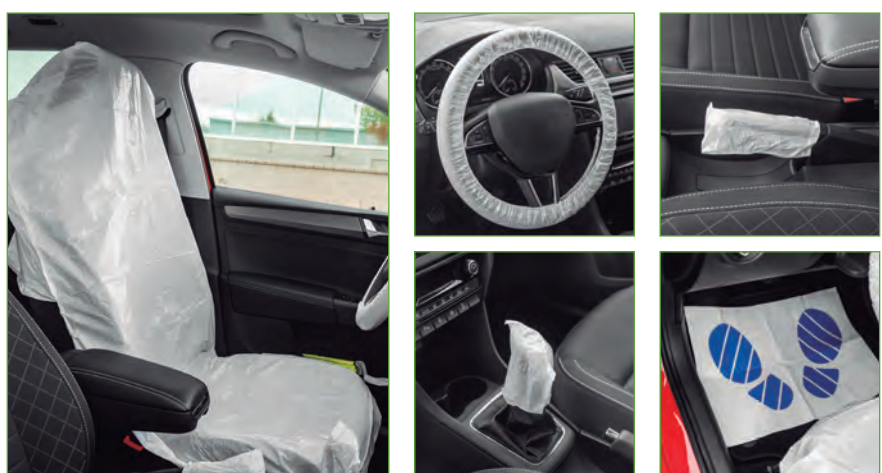

Peças	250
Material	Plástico/Plastic
Espessura	18µm
Peso	1,45Kg
Dimensões (CxLxA)	320x320x165mm

50916 0,99€

KIT MANUTENÇÃO DE LIMPEZA EM BOLSA INDV.