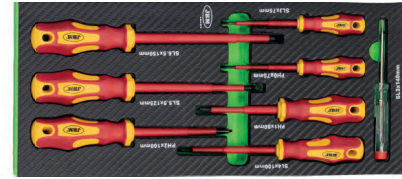

15162

32,50€

MÓDULO DE 8 CHAVES DE FENDAS ISOLADAS VDE

	x4	0.5x3.0x75, 0.8x4.0x100, 1.0x5.5x125, 1.2x6.5x150mm
	x3	PH0x75, PH1x80, PH2x100mm
	x1	SL3x140mm

REPOSIÇÕES DISPONÍVEIS

53154

462,00€

MALETA DE FERRAMENTA ISOLADA 20 PEÇAS DE 3/8"