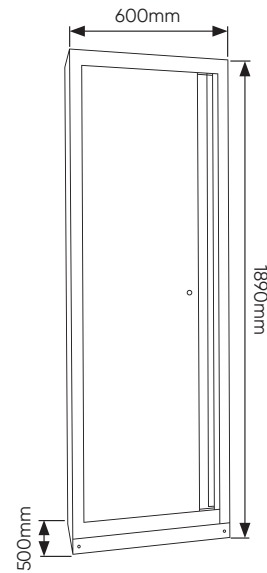

16490 650,00€

56.20 - 1 6