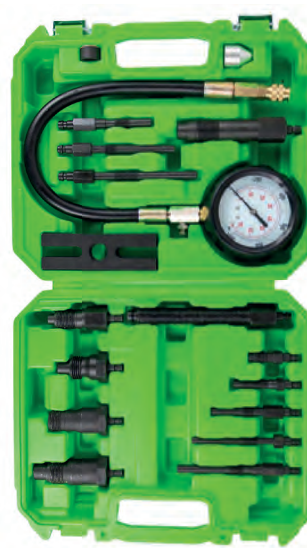

MEDIDOR DE COMPRESSÃO DIESEL PARA CAMIÓN

Peças	18
Pressão do trabalho	0-70BAR
Peso	3,45Kg
Dimensões (CxLxA)	400x320x80mm

52813

79,00€