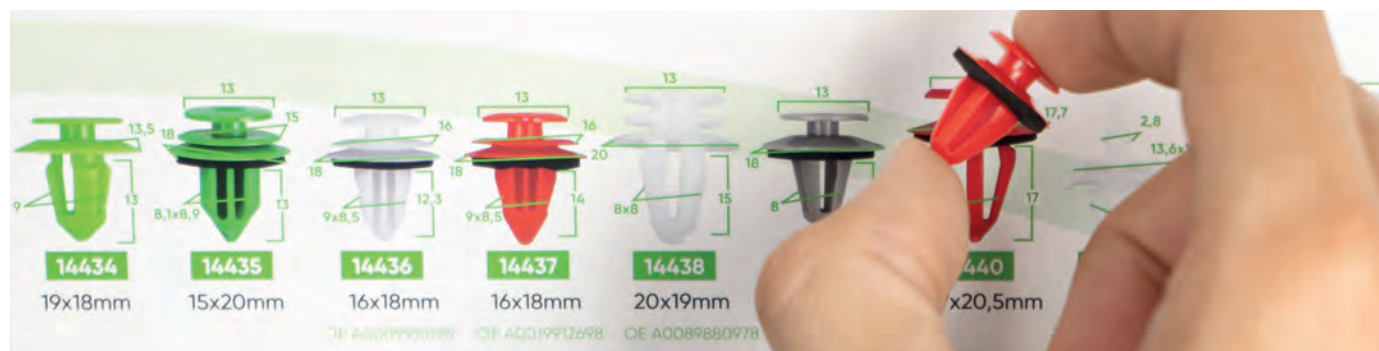

INFORMAÇÕES TÉCNICAS