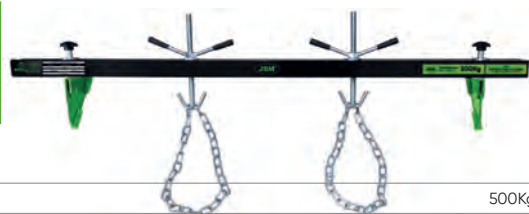

50840

138,00€

SUPORTE PARA MOTORES 500KG (1750MM)

REPOSIÇÕES DISPONÍVEIS

Capacidade	500Kg
Comprimento	1750mm
Peso	20,45Kg

52055

139,00€

SUPORTE DE MOTOR UNIVERSAL 500KG