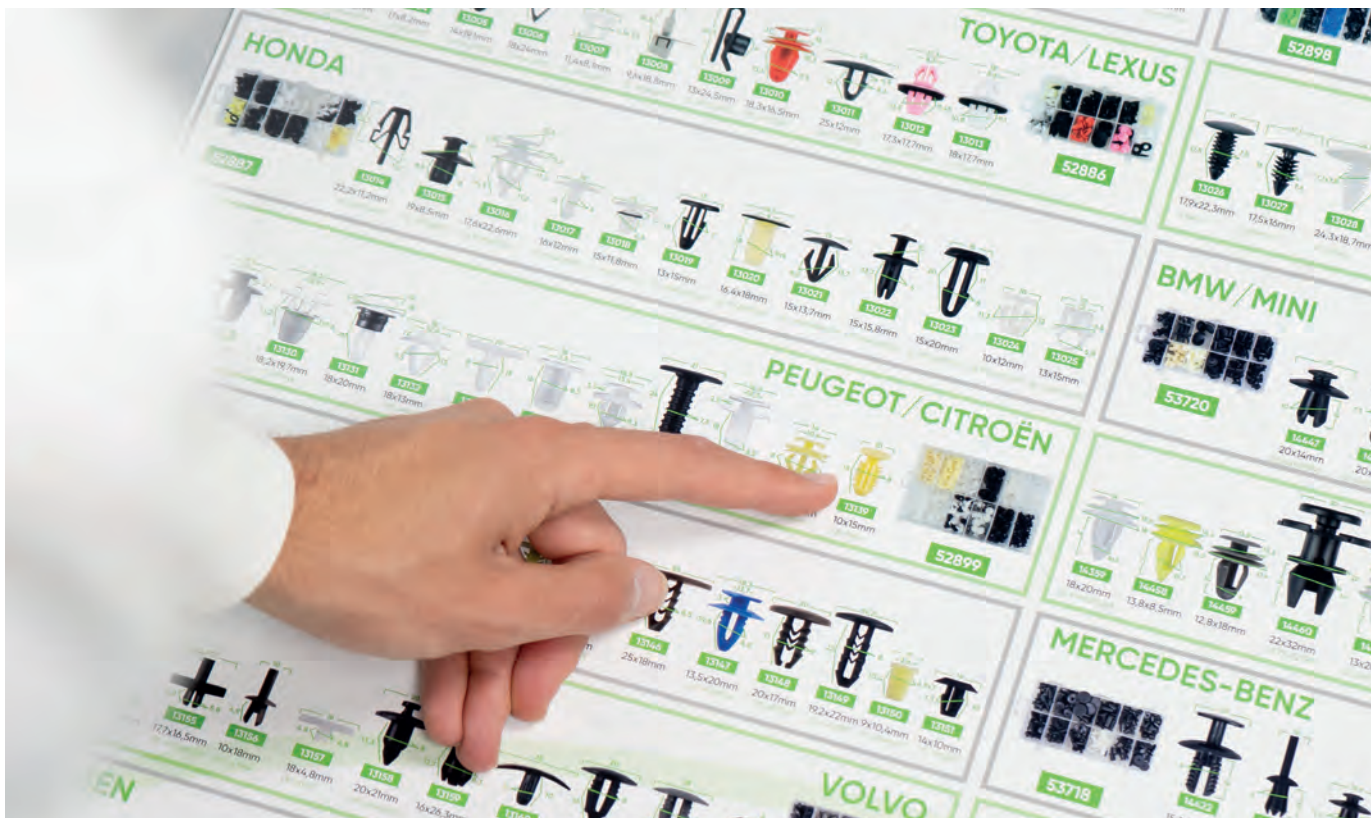

16294 14,00€

PÔSTER DE CLIPS TAMANHO REAL

Peças	1
Material	Papel plastificado/Laminated paper
Peso	0,17Kg
Dimensões (CxA)	1000x640mm