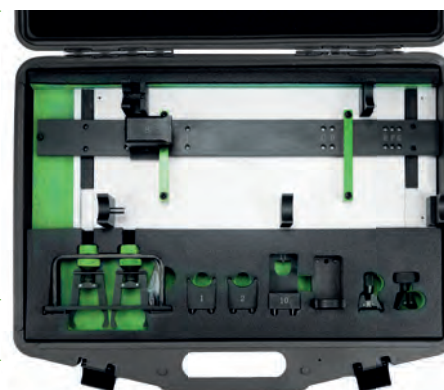

MARCAS	AUDI: A1 (10-15), A1 SPORTBACK (10-15), A3 (08-13), A3 CABRIOLET (08-13), A3 SPORTBACK (08-13), A4 (07-15), A4 ALLROAD (09-15), A4 CABRIOLET (05-09), A4 QUATTRO (05-15), A5 (08-15), A5 CABRIOLET (07-15), A5 COUPE (07-15), A5 SPORTBACK (09-15), A6 (08-14), A6 AL PORSCHE: CAYENNE (09-15), MACAN (14-15), PANAMERA (13-14) SEAT: ALHAMBRA (10-15), ALTEA/ALTEA XL (09-15), EXEO (09-13), IBIZA (09-15), LEON (09-15) SKODA: FABIA II (09-15), OCTAVIA II (08-15), PRAKTIK (10-12), PRAKTIK GREENLINE (10-15), RAPID (12-15), ROOMSTER (10-15), SUPERB II (08-15), SUPERB II GREENLINE (10-15), YETI (09-13), YETI GREENLINE (10-13) VW: BEETLE (11-15), BEETLE CC (12-15), CADDY/CADDY MAXI (09-15), EOS (08-15), GOLF V ESTATE (07-11), GOLF VI (08-13), GOLF VI BLUEMOTION (09-13), GOLF VI CABRIOLET (11-15), GOLF VI ESTATE (08-15), GOLF VII (13-15), GOLF PLUS (08-14), JETTA (08-15), PASSAT (08)
FERRAMENTAS OEM	T40094, T40094/1, T40094/10, T40094/11, T40094/2, T40094/9, T40095, T40096/1
CÓDIGOS DE MOTOR	VSE5951, VSE5952, VSE6181, CFWA, CAYA, CAYB, CAYC, CAYD, CAYE, CEGA, CLNA, CRKB, CAYA, CAYB, CAYC, CAYD, CAYE, CEGA, CLNA, CRKB, CDCA, CKTB, CBAB, CFGB, CAAA, CAAB, CAAC, CAAD, CAAE, CAGA, CAGB, CAGC, CAHA, CAHB, CAYB, CBAA, CBAB, CBAC, CBBA, CBBB, CBDA, CBDB, CBDC, CCHA, CCHB, CDBA, CFCA, CEGA, CFFA, CFFB, CFFE, CFGB, CFGC, CFGD, CFHA, CFHB, CFHC, CFHD, CFHE, CFHF, CFJA, CGLA, CGLB, CGLC, CGLD, CJAA, CJC, BPP, CANC, CAMA, CANA, CGKA, ASB, BNG, CASA, CASB, CASD, CAPA, CARA, CASD, CCMA, CCWA, CCWB, CDUC, CDYA, CDYB, CDYC, CDTA, CDTB, CDUD, CEXA, CJMA, CJGD, CJMA, CRCA, CLAA, CLAB, CMHA, CRCA, MCT.BA, CTB, MCR.CC, M059D, M059E, ASE, CCFA, CCF, CDSB, MCU.DB