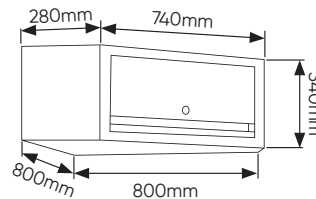

16491 298,00€

22.00 - 1 4