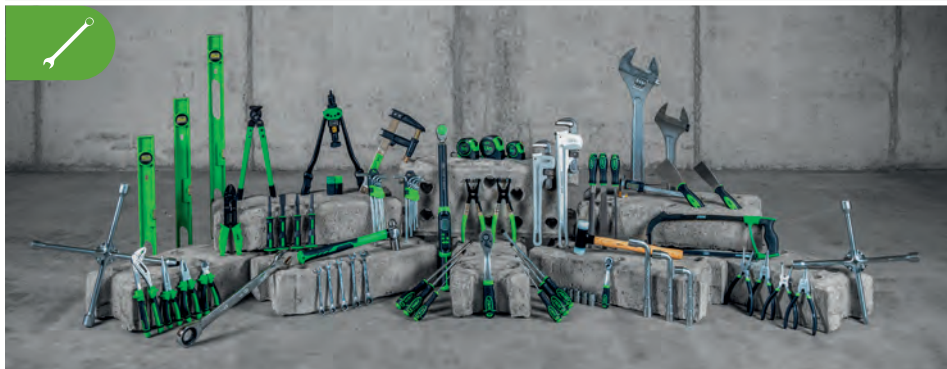

2025

JBM®

SUA FERRAMENTA

7 CONJUNTOS DE FERRAMENTAS

CONJUNTOS DE FERRAMENTAS
CONJUNTOS DE CHAVES DE CAIXA
CAIXAS / MALETAS DE FERRAMENTAS
CONJUNTOS DE PONTAS
CONJUNTO DE CATRACAS MINI
CONJUNTO DE ADAPTADORES
KIT DE PONTAS
KIT DE CHAVES DE CAIXA
FERRAMENTAS COM ISOLAMENTO

37 FERRAMENTAS MANUAIS

CHAVES
SARGENTOS
CATRACAS
CHAVES DINAMOMETRICAS
BARRAS DE EXTENSÃO
CHAVES DE FENDAS
ALICATES
FERRAMENTAS DE INSPEÇÃO
MARTELOS
FERRAMENTAS DE CORTE
CINZÉIS
REBITADORES
FERRAMENTAS DE MEDIÇÃO
DIVERSOS

75 MOBÍLIA DE OFICINA

CONJUNTOS DE MÓVEIS
CARROS DE FERRAMENTAS
CONJUNTOS DE FERRAMENTAS
ACESSÓRIOS
MESAS DE TRABALHO
ARMAZENAMENTO
BANCOS / ESTRADOS
TORNOS / BIGORNAS

121 FERRAMENTAS ELÉTRICAS SEM FIO

20V APARAFUSAR
PERFURAR
LIXAR/POLIR
SERRAR
FERRAMENTAS ESPECIAIS
FERRAMENTAS DE JARDINAGEM
BATERIAS / CARREGADORES
ACESSÓRIOS / CONSUMÍVEIS