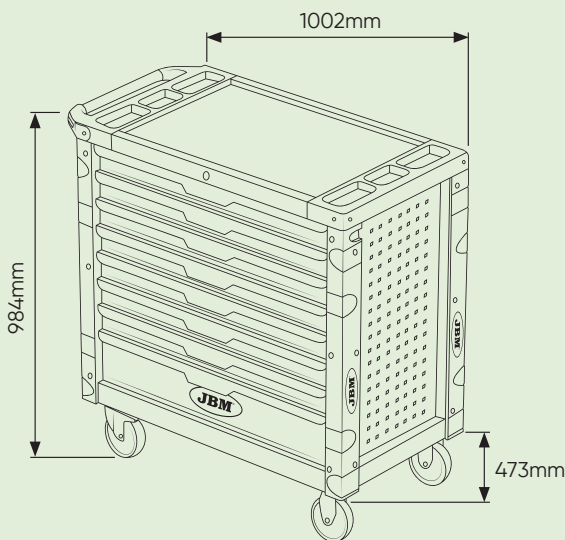

VÍDEO TUTORIAL

ACOPLAMENTO QUADRADO

ESPECIFICAÇÕES TÉCNICAS

Medidas gaveta pequena	73mm	771mm	430mm
Medidas gaveta grande	152mm	771mm	430mm

Capacidade da gaveta pequena	35Kg
Capacidade da gaveta grande	35Kg