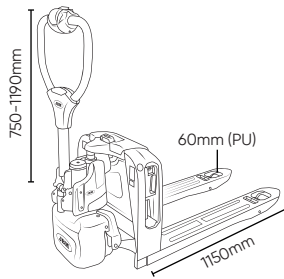

EMPILHADOR DE PALETES ELÉCTRICO 1500KG