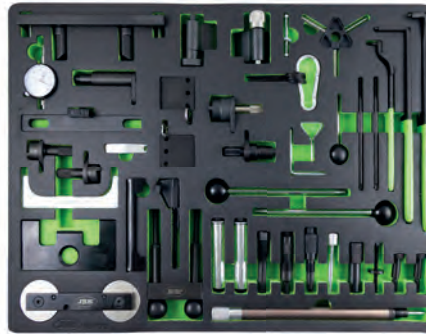

53772

257,00€

MÓDULO DE BLOQUEIO FORD/VAG/MAZDA/VOLVO

MARCAS	AUDI: 80, A1, A2, A3, S3, A4, A5, A6, TT, Q5 FORD: GALAXY SEAT: AROSA, IBIZA, CORDOBA, LEON, TOLEDO, ALHAMBRA, ALTEA, INCA (99-04) SKODA: FABIA, OCTAVIA, SUPERB VOLKSWAGEN: LUPO, POLO, FOX, GOLF, BORA, JETTA, GOLF PLUS, PASSAT, BEETLE, TOURAN, SHARAN, CADDY, CADDY MAXI, TRANSPORTEDR, GOLF VI CARBO, TIGUAN
FERRAMENTAS OEM	MP1-1312, MP1-301, T00115, T0015, T10008, T10016, T10020, T10050, T10060, T10060A, T10074, T10092, T10098, T10100, T10115, T10120, T10121, T10123, T10170, T10171, T10252, T10264, T10340, T10341, T10414, T20038, T20044, T20102, T30052, T30092, T30094, T40026, T40069, T40098, U20003, U30009A, U40021, VAS6079, 2064, 2065A, 23-058, 23-059, 2587, 303-1054, 310-084, 310-085, 3242, 3359, 3366, 3369, 3387, 3411, 3418, 3458
CÓDIGOS DE MOTOR	ACV, AFB, AFH, AFK, AFN, AGX, AHD, AHU, AHW, AHY, AJM, AJT, AJV, AKE, AKQ, AMF, AMG, ANJ, ANU, ANY, APA, APE, AQQ, ARC, ARL, ASZ, ATD, ATJ, ATL, ATN, AUA, AUB, AUF, AUS, AUY, AVB, AVF, AVQ, AVY, AWX, AWY, AXB, AXC, AXG, AXL, AXP, AXR, AXU, AYC, AYM, AYY, AYZ, AZD, AZQ, AZV, BAG, BAY, BBE, BBF, BBY, BBZ, BCA, BCB, BCZ, BDG, BDH, BDJ, BDK, BE, BEW, BFG, BFV, BGW, BHC, BHP, BHW, BJB, BJJ, BJK, B JL, BJM, BKC, BKD, BKE, BKF, BKG, BKP, BLB, BLF, BLN, BLP, BLS, BLT, BMA, BMB, BMM, BMN, BMP, BMR, BMS, BMT, BMW, BMY, BNA, BNM, BNU, BNV, BPW, BPX, BRB, BRC, BRE, BRF, BRM, BRR, BRS, BRT, BRU, BSS, BSU, BSW, BTB, BTS, BUK, BUY, BUZ, BVA, BVE, BVF, BVG, BVH, BVK, BVP, BVR, BWK, BWV, BXE, BXF, CAGA, CAGB, CAGC, CAHA, CAXA, CAYA, CAYB, CAYC, CBAA, CBAB, CBAC, CBBA, CBBB, CBDA, CBDB, CBEA, CBZA, CBZB, CBZC, CEGA, CKUB, RKD, 1Z

53774

208,00€