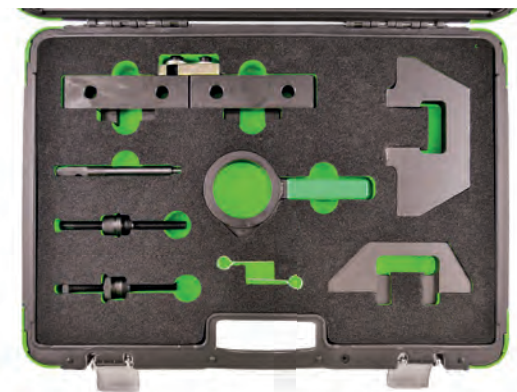

KIT DE BLOQUEIO BMW M42, M43, M50, M51, M52

MARCAS	BMW: Z3 1.9 1996-1999, Z3 1.9 1999-2003, 316 1.6 E36 COMPACT 1994-2001, 316 1.6 E36 1993-1999, 316 1.6 E46 1998-2004, 316 1.6 E46 1999-2001, 318 1.8 E30 16V 1989-1991, 318 1.8 E36 S/COUPE 1992-1998, 318 1.8 E36 S/COUPE 1996-1999, 318 1.8 E36 TI COMPACT 1996-2001, 318 1.8 E36 TI 1994-1998, 318 1.8 E36 1993-1999, 318 1.8 E46 1998-2004, 320 2.0 E36 24V 1991-1997, 325 2.5 E36 24V 1991-1997, 518 1.8 E34 1994-1996, 520 2.0 E34 24V 1989-1996, 525 2.5 E34 24V 1989-1996, 535 3.5 E39 1996-2000, 540 4.0 E39 1996-2000, 735 3.5 E38 1996-2002, 740 4.0 E38 1996-2002, 750 5.0 E32/38 1987-2002, 840 4.0 E31 1993-1999, 850 5.0 E31 1990-1999
FERRAMENTAS OEM	KM 813, KM811, KM823, LRT12108, LRT12112, LRT12114, LRT12171, 10171, 112300, 113190, 113240, 113292, 113320, 113390, 114220, 115120, 115490, 12108, 12112, 12114, 12171 KM 813, KM811, KM823, LRT12108, LRT12112, LRT12114, LRT12171, 10171, 112300, 113190, 113240, 113292, 113320, 113390, 114220, 115120, 115490, 12108, 12112, 12114, 12171
CÓDIGOS DE MOTOR	M42, M43, M50, M50B20, M50B25, M51, M52, M52B20, M52B25, M52B28, 206S1, 206S2, 206S3, 256S1, 256S2, 256S3, 286S1