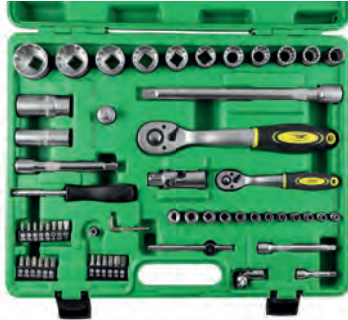

CAIXA DE FERRAMENTAS 60 PEÇAS CHAVES ESTRIADAS DE 1/2" E 1/4"

REF.	1/4"	3/8"	1/2"	1"	PCS	Perfil	Acabado					€
52722	•		•		60		Zincado	4.63	-	4	60	87,00€
53108	•		•		60		Cromado	4.83	-	3	90	92,00€

52722

REPOSIÇÕES DISPONÍVEIS

53108

REPOSIÇÕES DISPONÍVEIS