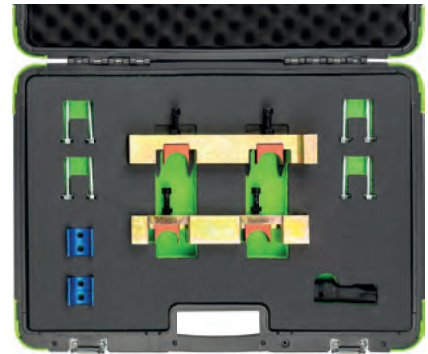

54417 **153,00€**

KIT DE BLOQUEIO MERCEDES M133, M270, M274

MARCAS	MERCEDES: A-CLASS 176 1.6/2.0 2012-ON, B-CLASS 242/246 1.6/2.0 2012-ON, C-CLASS COUPÉ 1.6/2.0 2011-ON, C-CLASS 204 1.6/2.0 2011-ON, CLA 117 1.6/2.0 2012-ON, E-CLASS 212 1.6/2.0 2011-ON
FERRAMENTAS OEM	270589006100
CÓDIGOS DE MOTOR	M133, M270, M274