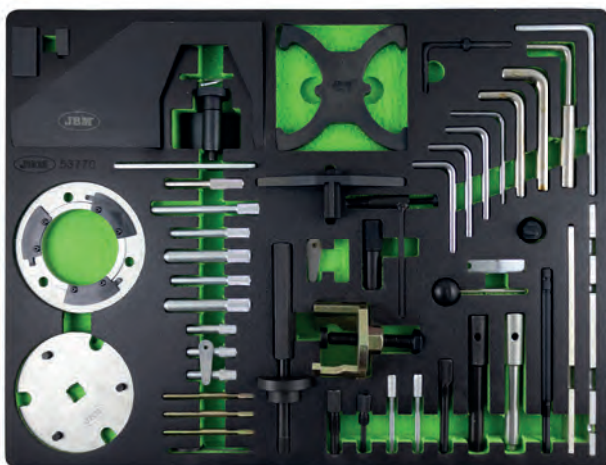

MÓDULO DE BLOQUEIO FORD/SEAT/
VOLKSWAGEN/MAZDA/VOLVO

MARCAS	FORD: FIESTA, FUSION, COURIER, ESCORT, FOCUS, FOCUS C MAX, PUMA, MONDEO, SIERRA, COUGAR, GALAXY, C-MAX, ORION, TOURNEO CONNECT, TRANSIT CONNECT. MAZDA: I21 SEAT: ALHAMBRA VOLVO: S40, V50 VOLKSWAGEN: SHARAN
FERRAMENTAS OEM	U2003, 0132-AB, 0178-D, 0194-B, 0194-C, 2064, 21-104, 21-105, 21-123, 21-151, 21-162B, 21-163, 21-168, 21-210, 21-229, 21-234, 21-238, 21-251, 21-260, 21-262, 21-263, 23-019, 23-020, 23-047, 23-058, 23-059, 303-0985, 303-1054, 303-1059, 303-1061, 303-1151, 303-193, 303-367, 303-376, 303-393, 303-393-01, 303-620, 303-651, 303-652, 303-675, 303-679A, 303-689, 303-732, 303-734, 303-735, 303-748, 310-055, 310-084, 310-085, 323-029, 49 JE 02 020, 49 JE 02 021
CÓDIGOS DE MOTOR	ABFA, AFN, AHU, ANU, ASDA, ASDB, AUY, AVG, AZBA, AZBC, AZWA, AZWC, BHPA, B4164S3, C9DC, DHA, DHB, DHC, DHD, DHE, DHF, DHG, DVTED4 (8HV), DVTED4 (9HZ), DV4TD, DV4TD (8HW), DV4TD (8HX), DV4TD (8HZ), DV4TED4, DV4TED4 (5HY), DV6ATED4 (9HX), DV6ATED4 (9HY), D2FA, D24, D24T, D24TIC, D3FA, D4FA, D5BA, D6BA, FFBA, FFVA, FHA, FHE, FIF, FMBA, FMBA/B, FUJA, FUJB, FXDA, FXDA/C, FXDB/D, FXFA, FXJA, FXJB, FXJC, FYDA, FYDB, FYDH, FYJA, FYJB, FYJC, F3FA, F4FA, F6JA, F6JB, F6JC, F6JD, F9DA/B, G6DA, G6DC, G6DD, G6DE, G6DF, G6DG, G8DA, G8DB, HCPB, HHDA, HHDB, HHJA, HHJC, HHJD, HHJE, HHJF, HJBA/B, HWDA, HWDATZ, HXDA, HXJA, HXJB, H9FA, H9FB, IQDA/8, IQDB, JQDA, JTDA, JTDB, KHBA, KKDA, KKDB, KLBA, KLWA, KNBA, LPBA, LQDB, LIE, LIG, LIK, LIT, LIV, MZ-CD 1.6, M7JA, M7JB, N7BA, N7BB, PNBA, PNDA, P7PA, P9PA, P9PB, QJBA, QJBB, QJBD, QXBA, QXBB, QXWA, QXWB, QYBA, QYWA, Q4BA, RDA, RDB, RFK, RFN, RHBA, RKC, RKD, RQB, RQC, RTJ, RTK, RVA, RWPA, RWPC, R2PA, R3PA, SHDA, SHDB, SHDC, SIDA, SNJA, SNJB, SPJA, STJA, STJB, TXBA, TXDA, TXDB, TXWA, TYBA, TYDA, TYWA, TZJA, TZJB, UFBA, UFDA, UFDB, UFWA, UKBA, UKDA, UKDB, UKWA, UGCB, Y6, 1Z, 4BA, 4BB, 4BC, 4CC, 4DA, 4EA, 4EB, 4EC, 4ED, 4FA, 4FB, 4FC, 4FD, 4GA, 4GB, 4GC, 4GD, 4GE, 4GF, 4HA, 4HB, 4HC, 4HD