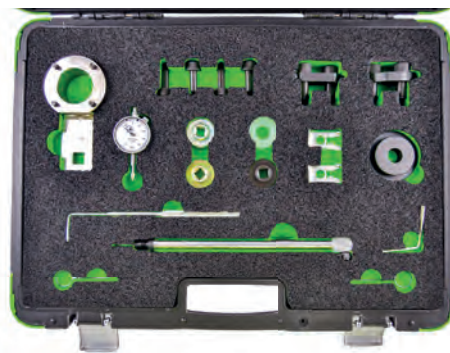

KIT DE BLOQUEIO VW/AUDI 1.8, 2.0L TURBO

MARCAS	VOLKSWAGEN/AUDI: 1.8, 2.0 TSI, TFSI
FERRAMENTAS OEM	T10060A, T10352, T10352/1, T10352/2, T10354, T10368, T40011, T40098, T40196, T40267, T40271
CÓDIGOS DE MOTOR	BYT, BZB, CABB, CABD, CADA, CAEA, CAEB, CAWA, CAWB, CBFA, CCTA, CCZA, CCZB, CCZC, CDAA, CDAB, CDHB, CDNB, CDNC, CDND, CESA, CETA, CFKA, CGYA, CJEB, CJSA, CJSB