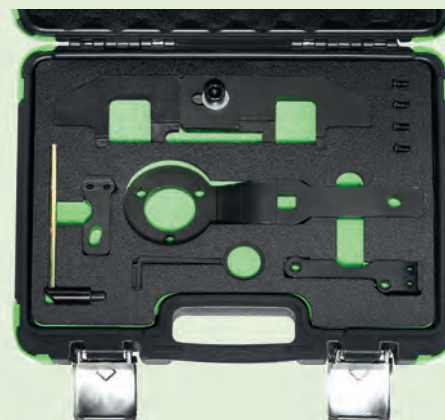

54739

62,00€

FERRAMENTA DE BLOQUEIO DA TEMPORIZAÇÃO DA ÁRVORE DE CAMES DO MOTOR PSA PEUGEOT CITROËN

MARCAS	CITROËN: C-ELYSEE (12-15), C3 II (12-15), C4 CACTUS (14-15), DS3 (12-15) PEUGEOT: 108 (14-15), 2008 (13-15), 208 (12-15), 308 (13-15) PSA: 1.0, 1.2 CTI VAUXHALL/OPEL: 1.0L, 1.2L 3-CYLINDER
FERRAMENTAS OEM	J-0109-2C, J-0109-2D, 0109 2A, 0197-N, 52127101092B, 52127-2
CÓDIGOS DE MOTOR	EBO(ZMZ), EB2D(HMT), EB2F(HMZ), EB2(HMZ), HMY(EB2M), HMZ(EB2), ZMZ(EBO)