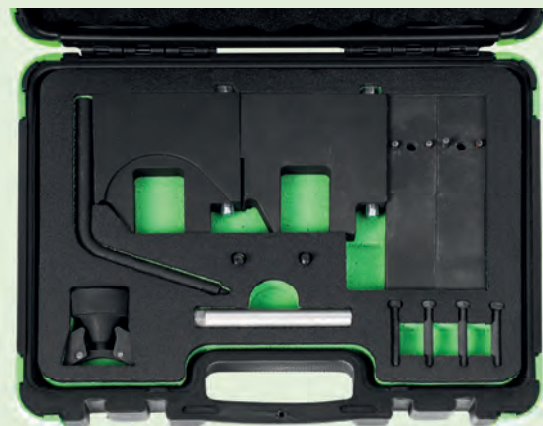

KIT DE BLOQUEIO DE MOTOR A GASOLINA BMW M3 S65

MARCAS	BMW: E90 M3 & E92 M3 S65 ENGINE (2007-2013)
FERRAMENTAS OEM	115 290 115 320 115 370 119 970
CÓDIGOS DE MOTOR	S65 B40A / 4.0L