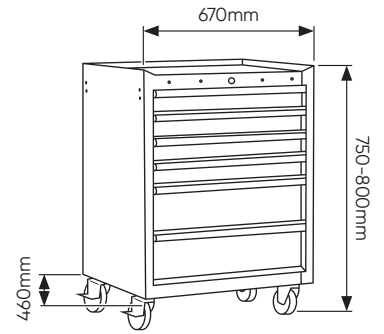

16628 594,00€

49.00 - 1 4