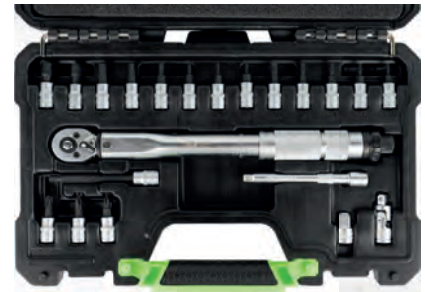

CONJUNTO DE 21 PEÇAS COM CHAVE DINAMOMÉTRICA DE 1/4 DE POLEGADA

	x1	5-25Nm		x3	PH1, PH2, PH3
	x1	100mm		x8	H2, H2.5, H3, H4, H5, H6, H8, H10 (37mmL)
	x1	UNIVERSAL		x1	H5 (87mmL)
	x1	1/4" (F) - 3/8" (M)		x5	T10, T15, T20, T25, T30

REPOSIÇÕES DISPONÍVEIS