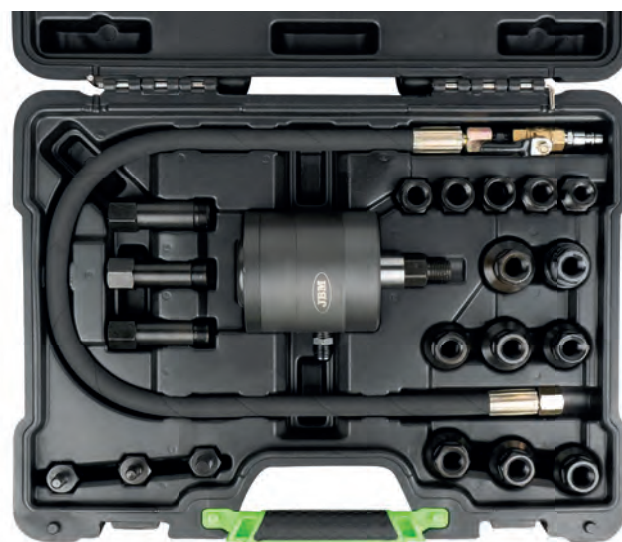

16295

REPOSIÇÕES DISPONÍVEIS

VÍDEO TUTORIAL