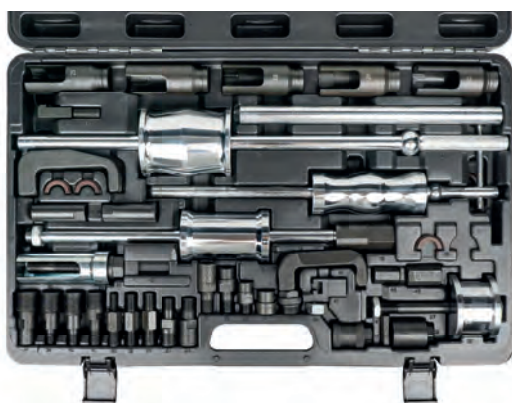

52858

298,00€

KIT DE EXTRAÇÃO DE INJECTORES

Martelos	
1,6Kg (160mm)	
2,7Kg (460mm)	
5,1Kg (600mm)	
Puxando a aderência com a abertura da forquilha	
13,7x18mm (105mm)	
12,7x19mm (130mm)	
Vasos de fenda (6pt)	1/2" - 25, 27, 28, 29, 30mm (100mm)
Adaptador com rosca externa	M27x1.0, M25x1.0
Adaptador com rosca interna	M27x1.0
Eixo extrator injetor	M17x1.0
Adaptador de martelo deslizante para extrator interno, externo e garra	