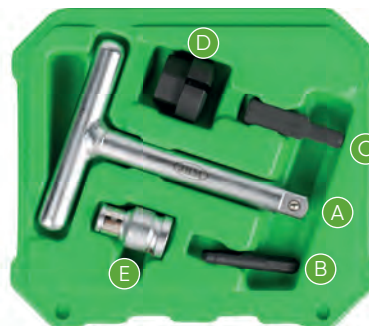

53473

39,50€

KIT EXTRATOR DE BUJÕES DE CÁRTER DE PLÁSTICO

A	x1	3/8"	FORD	OEM 1830727
B	x1	1/4"	VAG	OEM 06L 103 801
C	x1	1/4"	BMW	OEM 11137605018
D	x1	3/8"	PEUGEOT, CITROËN	OEM 9801444780, OEM18711598
E	x1	1/4", 3/8"		

54186

199,00€

EXTRATOR PNEUMÁTICO PARA INJETORES

M20x1,0 10mm
M10x1,5 14mm
M14x1,5 15mm
M14x1,5 33mm
M16x1,5 18mm
M17x1,0 10mm
M18x0,75 10mm
M18x1,5 18mm
M22x1,5 15mm
M25x0,5 9mm
M25x1,0 13mm
M26x0,75 15mm
M27x0,75 10mm
M29x1,0 11mm
M31x0,75 15mm
M8x1,0 14mm
M8x1,25 14mm
M14x1,5 9mm
M14x1,5 9mm