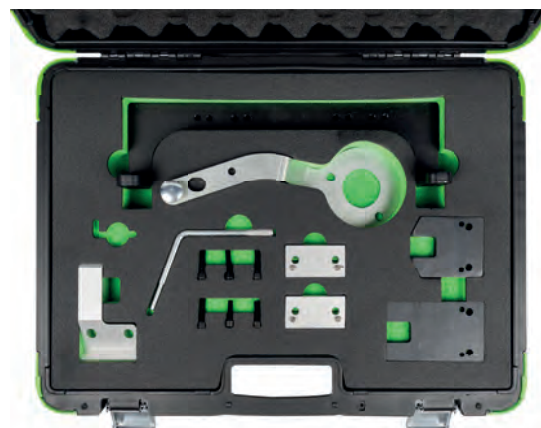

KIT DE BLOQUEIO DE DISTRIBUIÇÃO PARA BMW/MINI 1.2, 1.5, 2.0, 3.0

MARCAS	BMW: 1.5, 1.6, 2.0, 3.0 MINI: 1.2, 1.5, 2.0
FERRAMENTAS OEM	11 4 120 2 288 380 2 357 904 2 358 122 2 365 488 2 456 372
CÓDIGOS DE MOTOR	B36 A15A, B38 A12A, B38 A15A, B38 A15A, B38 B15A, B38 K15A, B46 B20A, B48 A20A, B48 A20B, B48 A20E, B48 B16A, B48 B20A, B48 B20B, B58 B30A, B58 B30B, B58 B30C