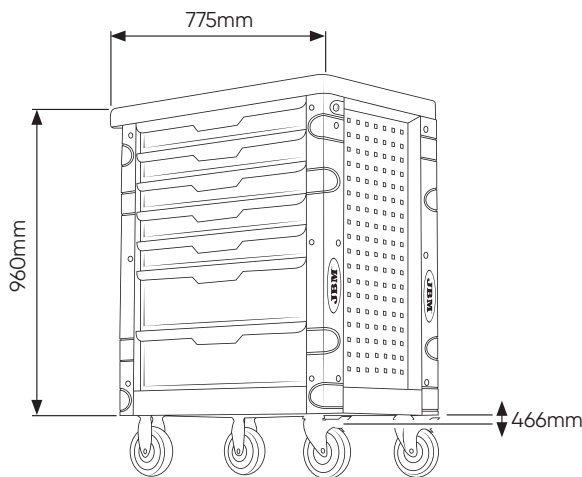

ACOPLAMENTO QUADRADO

ESPECIFICAÇÕES TÉCNICAS

Medidas gaveta pequena	74mm	533mm	400mm
Medidas gaveta grande	151,5mm	533mm	400mm

Capacidade da gaveta pequena	35Kg
Capacidade da gaveta grande	35Kg

O CARRO COM DOTAÇÃO CONTÉM: