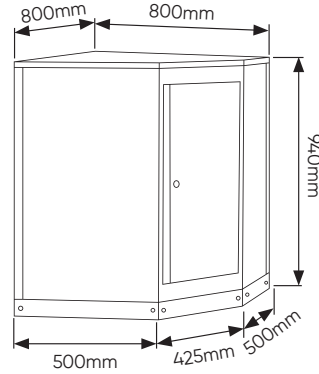

16492 675,00€

59.40 - 1 2