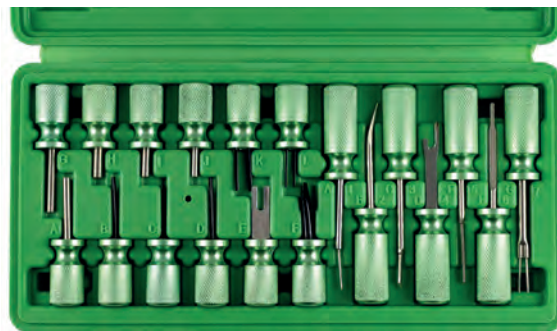

KIT DE 19 EXTRATORES DE TERMINAIS

Peças	19
Peso	0,55Kg
Dimensões (CxLxA)	245x125x40mm