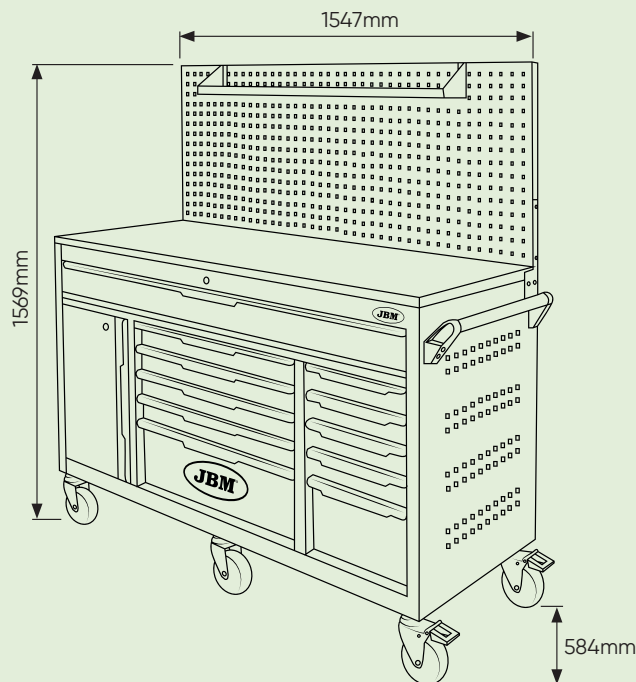

ACOPLAMENTO QUADRADO

ESPECIFICAÇÕES TÉCNICAS

MEDIDAS PRIMEIRA COLUNA

Medidas gaveta pequena	75mm	665mm	482mm
Capacidade da gaveta pequena		40Kg	
Medidas gaveta grande	206mm	665mm	482mm
Capacidade da gaveta grande		40Kg	