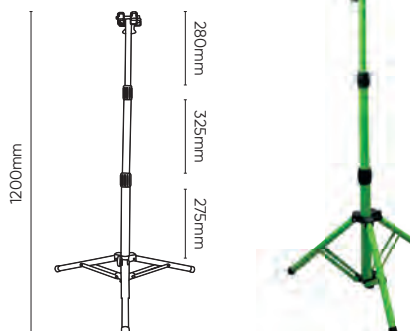

PARA REF. 60004

15049

37,40€

TRIPODE PARA FAROL DE TRABALHO LED (REF. 60004)

PARA REF. 60052

54586

5,00€

CONJUNTO DE 3 ADAPTADORES DE CHAVES DE CAIXA COM PONTA HEXAGONAL