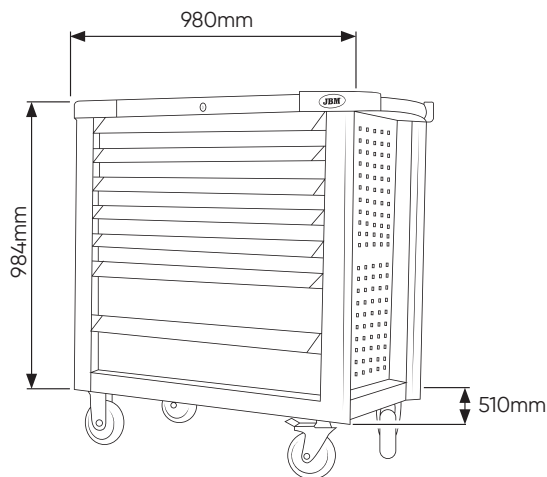

CARROS DE FERRAMENTAS

REF.	GAVETAS	COR	EQUIPADO	PEÇAS	MATERIAL					€
53912	7	●	Com ferramentas	199	Aço	74.50	-	1	4	1.280,00€
53869	7	●	Vazio	-	Aço	74.50	-	1	4	990,00€
53913	7	●	Com ferramentas	199	Aço	74.50	-	1	4	1.280,00€
53870	7	●	Vazio	-	Aço	74.50	-	1	4	990,00€