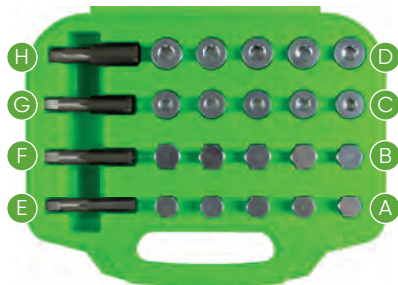

KIT DE REPARAÇÃO DE BUJÕES DE CARTER

	A	M15 x 1.5P
	B	M17 x 1.5P
	C	M20 x 1.5P
	D	M13 x 1.5P

	E	M13 x 1.5P
	F	M15 x 1.5P
	G	M17 x 1.5P
	H	M20 x 1.5P