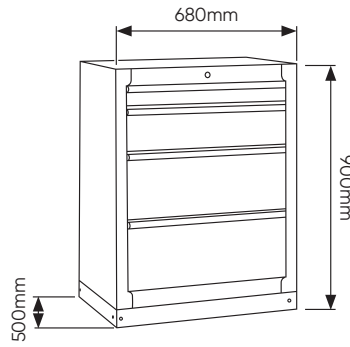

16627 537,00€

44.50 - 1 4