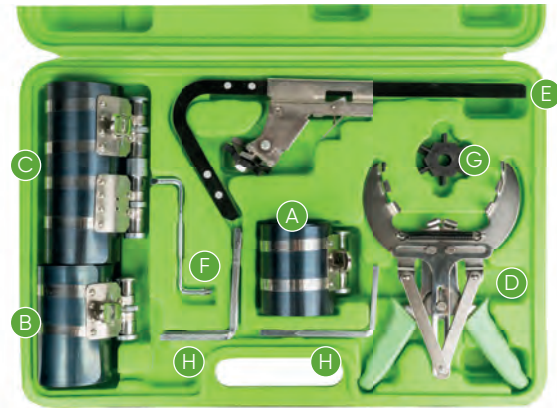

KIT DE FERRAMENTAS PARA AROS DE PISTÃO

A	x1	H:3" Ø 53 - 125mm	E	x1	1.2 - 5.5mm
B	x1	H:4" Ø 90 - 175mm	F	x1	PH2, SL5.5
C	x1	H:6" Ø 90 - 175mm	G	x2	6 in 1
D	x1	50 - 100mm	H	x3	6mm