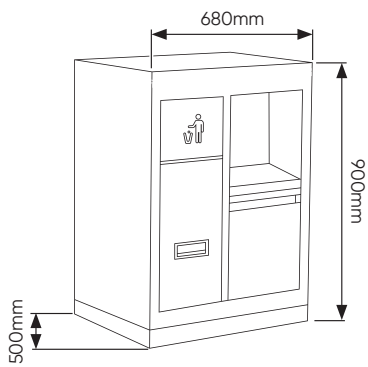

16493 463,00€

41.20 - 1 4