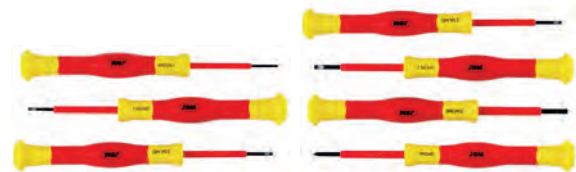

	3/8"	x12	8, 10, 11, 12, 13, 14, 16, 17, 18, 19, 21, 22mm
	3/8"	x1	200mm
	3/8"	x2	125, 250mm
	3/8"	x1	200mm
	3/8"	x4	4, 5, 6, 8mm (75mm)

52519

25,50€

KIT DE 7 CHAVES ISOLADAS ATÉ 1.000V

	x2	PH00x50, PH0x50mm
	x5	SL1.5x0.23x50, SL1.8x0.30x50, SL2.0x0.40x50, SL2.5x0.40x50, SL3.0x0.50x50mm

54562

68,50€

CONJUNTO DE CHAVES DE FENDAS INTERCAMBIÁVEIS 25PCS ISOLADAS

	x3	PH0x75, PH1x100, PH2x100mm
	x3	PZ0x75, PZ1x100, PZ2x100mm
	x6	SL2.5x75, SL3.0x75, SL3.5x75, SL4.0x100, SL5.5x100, SL6.5x100
	x11	T5x75, T6x75, T7x75, T8x75, T9x75, T10x75, T15x75, T20x75, T25x75, T27x75, T30x75mm
	x1	140mm

53165

19,60€

NAVALHA CORTA CABOS ISOLADA (CURVADA)

PRECISA DE UMA PEÇA SOBRESSELENTE?

ENCONTRE-A NO WEBSITE DA JBM

01 ABRA O LEITOR DE CÓDIGOS QR

Pode abrir a câmara do seu telemóvel para ler códigos QR.

02 APONTE A CÂMARA PARA UM CÓDIGO QR