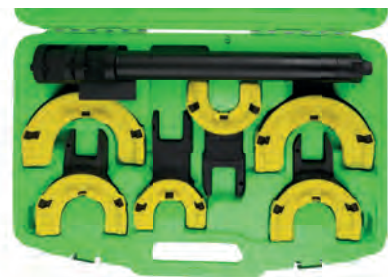

COMPRESSOR DE MOLAS UNIVERSAL HEAVY DUTY