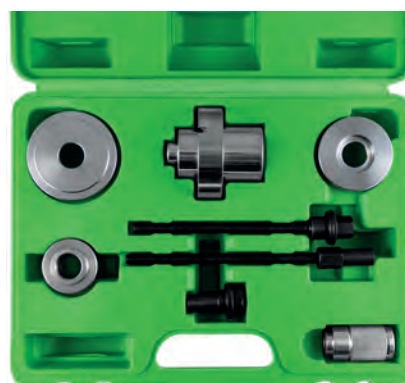

53742

COMPRESSOR DE MOLA DE AMORTECEDOR PNEUMÁTICO 1T

Capacidade	1T
Comprimento máximo de trabalho	450mm
Comprimento do curso do cilindro	420mm
Diâmetro da mola	102-165mm
Pressão de ar máxima	9BAR
Dimensões (CxLxA)	690x560x1410mm
Peso	62,00Kg

1.325,00€

VÍDEO TUTORIAL

53394

598,00€

COMPRESSOR DE MOLAS UNIVERSAL HEAVY DUTY

Peças	7
Carga máxima	10.200Nm
Peso	29,70Kg
Dimensões (CxLxA)	690x470x145mm

ADEQUADO PARA USO COM FERRAMENTAS PNEUMÁTICAS

52227

247,00€

KIT COMPRESSOR DE MOLAS MCPHERSON

Peças	8
Carga máxima	2500Nm
Peso	15,10Kg
Dimensões (CxLxA)	530x445x130mm

NÃO USAR COM PISTOLA NEUMÁTICA

52270

117,00€

EXTRATOR DE CASQUILHOS PARA VAG

Peças	8
Material	Acero al carbono/Carbon steel, Aleación de aluminio/Aluminum alloy
Peso	3,18Kg
Dimensões (CxLxA)	330x245x92mm