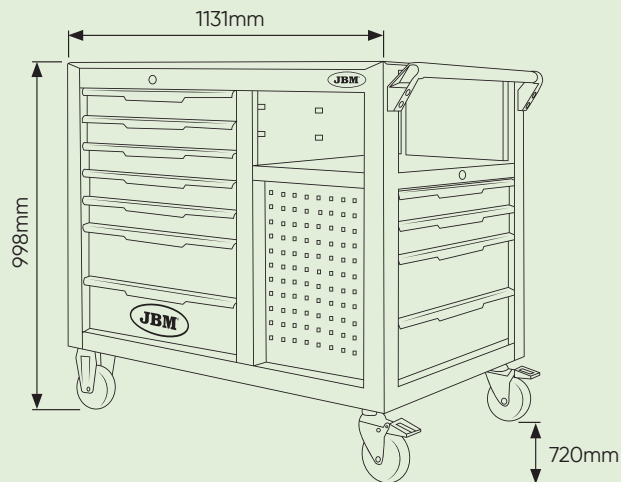

ACOPLAMENTO QUADRADO

ESPECIFICAÇÕES TÉCNICAS

PARTE FRONTAL

Medidas gaveta pequena	75mm	569mm	400mm
Capacidade da gaveta pequena		35Kg	
Medidas gaveta grande	154mm	569mm	400mm
Capacidade da gaveta grande		40Kg	