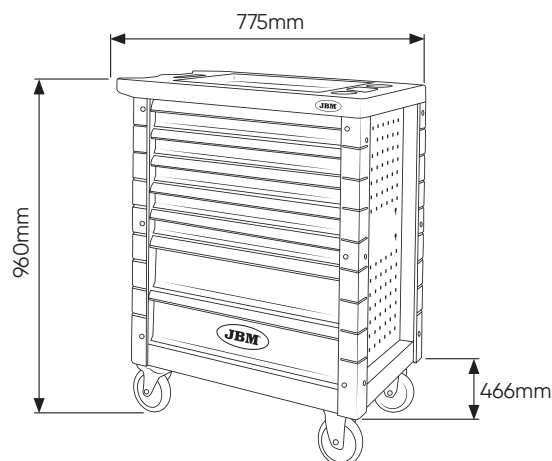

ACOPLAMENTO QUADRADO

ESPECIFICAÇÕES TÉCNICAS

Medidas gaveta pequena	74mm	533mm	400mm
Capacidade da gaveta pequena		30Kg	
Medidas gaveta grande	151,5mm	533mm	400mm
Capacidade da gaveta grande		30Kg	

LATERAIS PERFURADOS PARA ADICIONAR ACESSÓRIOS