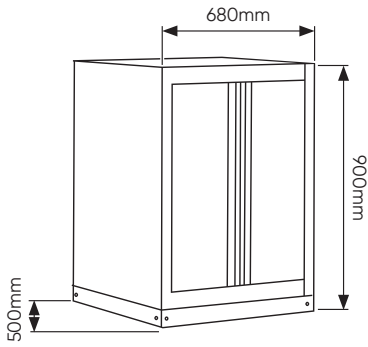

16500 463,00€

33.60 - 1 4