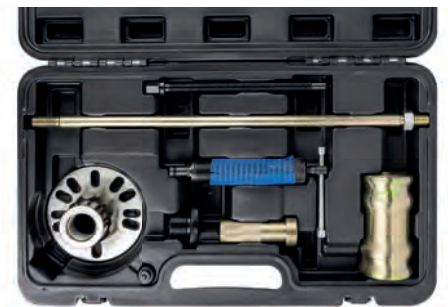

EXTRATOR HIDRÁULICO DE BUCHAS DA RODA

Peças	8
Comprimento	570mm
Marcas	Multimarca/Multi-brand
Peso	13,35Kg
Dimensões (CxLxA)	590x360x130mm

REPOSIÇÕES DISPONÍVEIS

54069

31,00€