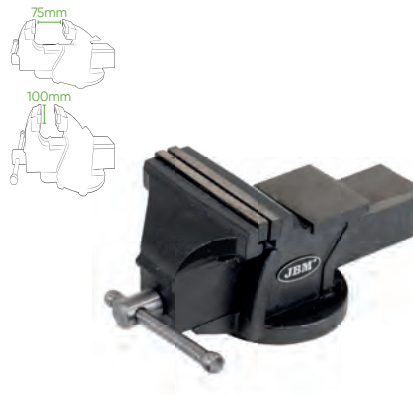

Dimensões gerais	105mm	1180mm	420mm
Capacidade total	135Kg		
Dimensões fechado	475mm	650mm	450mm
Capacidade fechado	115Kg		

52871 258,00€

**TORNO DE BANCADA
ABERTURA RÁPIDA BASE
ROTATIVA**

52869 55,00€

**TORNO DE BANCADA
100MM**