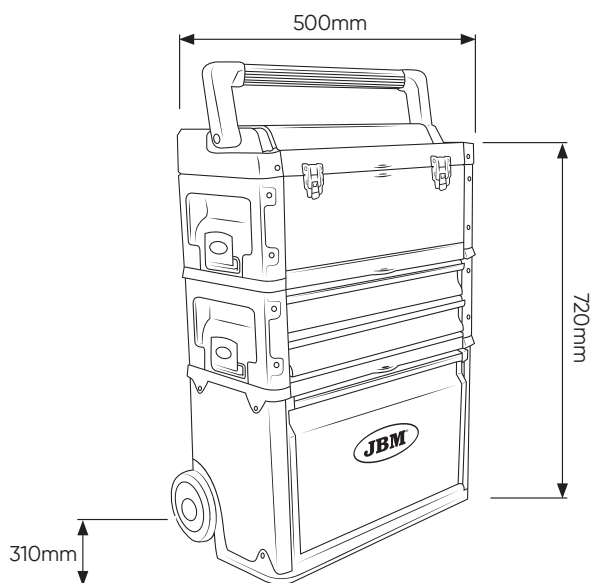

CARRINHO MODULAR

REF.	GAVETAS	COR	EQUIPADO	PEÇAS	MATERIAL					€
53672	4	●	Com ferramentas	97	Aço	23.00	-	1	6	440,00€
54504	4	●	Vazio	-	Aço	15.00	-	1	7	299,00€

ESPECIFICAÇÕES TÉCNICAS

A Medidas primeiro módulo	240mm	500mm	310mm
B Medidas segundo módulo	170mm	500mm	310mm
C Medidas terceiro módulo	330mm	500mm	310mm

Capacidade primeiro módulo	12L
Capacidade segundo módulo	10L
Capacidade do terceiro módulo	20L

O CARRO COM DOTAÇÃO CONTÉM:

14327

204,00€

CONJUNTO DE 3 MÓDULOS DE CARBONO EVA PARA FERRAMENTAS - PARA 53672

	1/2" x11 8, 10, 11, 12, 13, 14, 16, 17, 19, 21, 22mm
	1/4" x13 4, 4.5, 5, 5.5, 6, 7, 8, 9, 10, 11, 12, 13, 14mm
	1/2" x1
	1/4" x1
	1/2" x2 125, 300mm
	1/4" x2 50, 100mm
	x1 180mm
	x1 160mm
	x2 160, 180mm
	x2 PH2x125, PH1x100mm
	x2 6x150, 5x100mm
	x9 8, 9, 10, 11, 12, 13, 14, 17, 19mm

	x1 250mm
	x1 300g
	x1 250mm
	x1 200mm
	x8 1,5x8mm
	x1 3mm
	1/4" x32
	1/4" x1
	1/4" x1
	1/4" x1
	1/2" x1
	1/4" x1